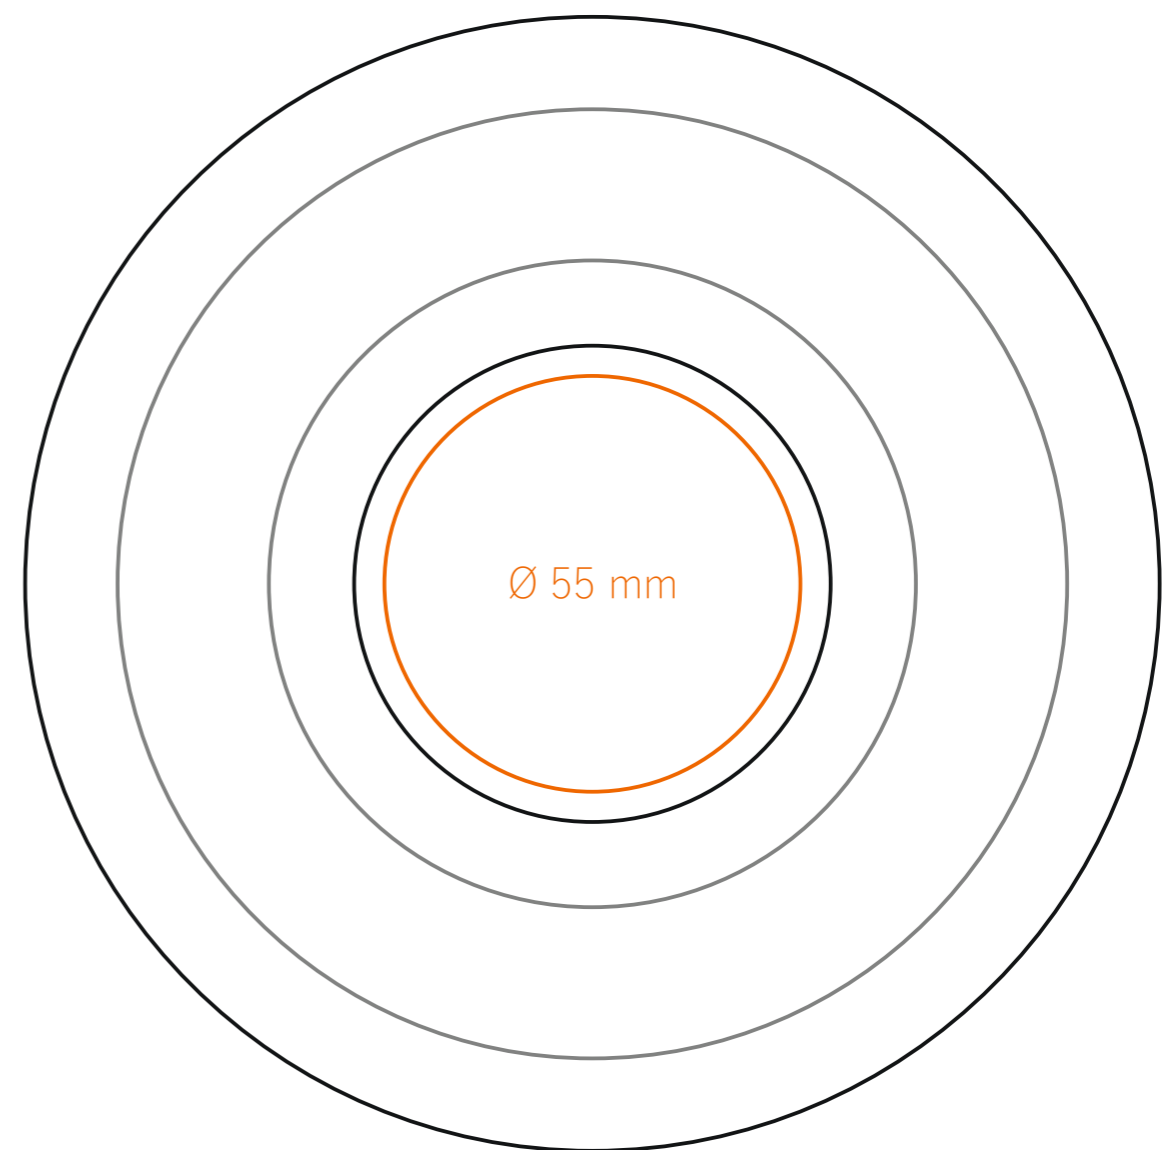

C_244 Prince set

220 ml / h: 74 mm / Ø 81 mm

piattino Ø 150 mm

Stampa sul manico
Stampa interna
Stampa sul fondo interno
Stampa sul fondo esterno

- 50 x 10 mm
- 40 x 20 mm
- Ø 30 mm
- Ø 35 mm

*Nel caso di progetti per la stampa a transfer oltre l'area di stampa standard, si prega di contattare il nostro ufficio commerciale.