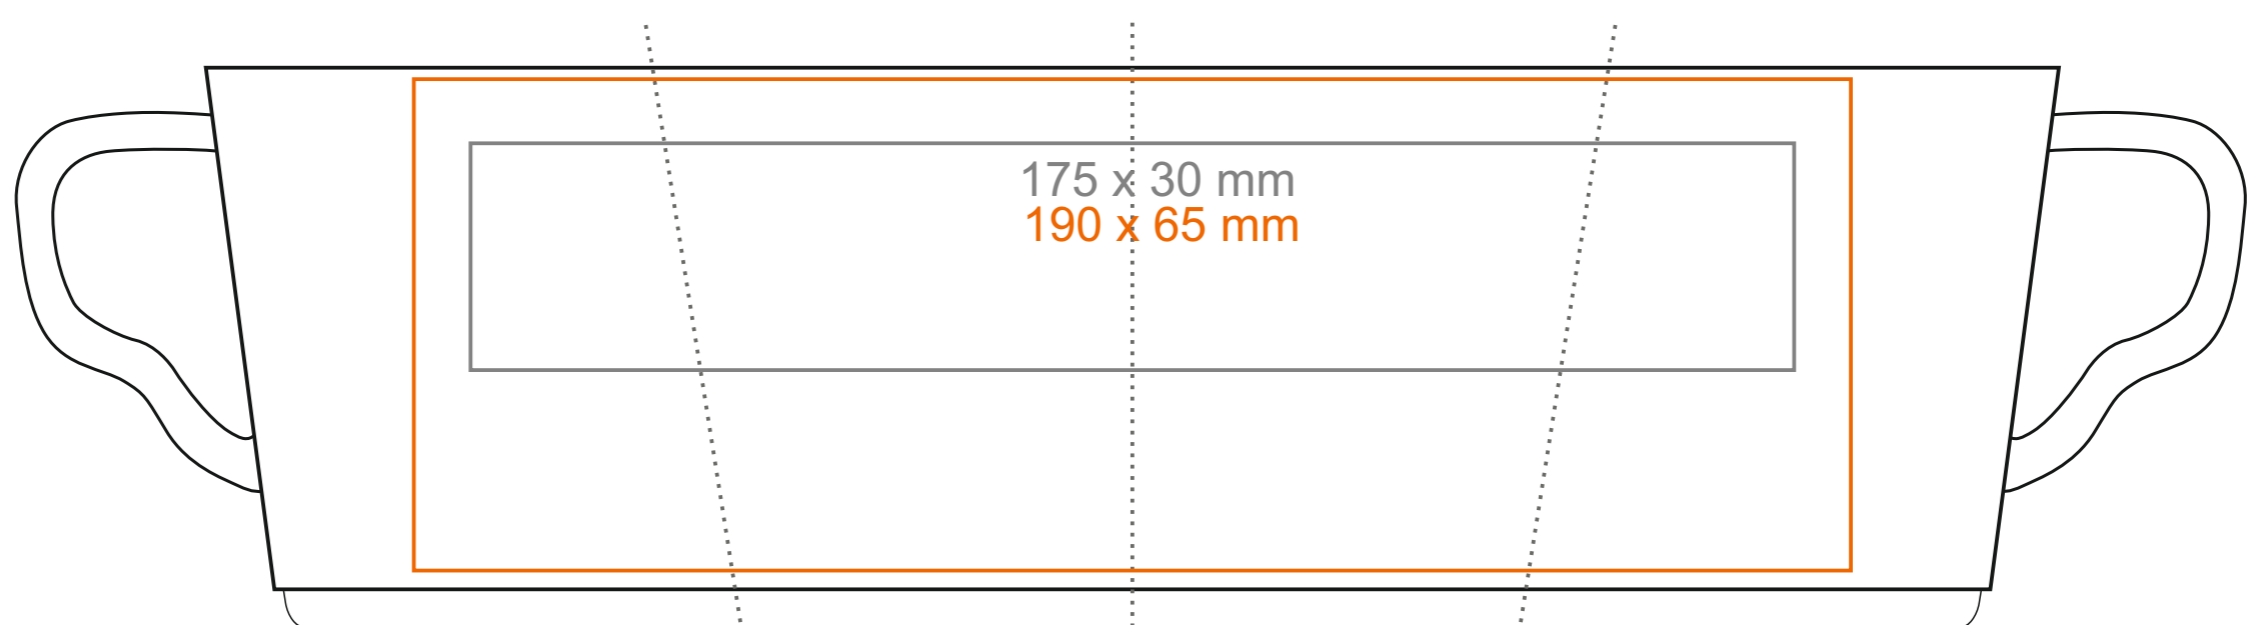

C_244 Prince set

220 ml / h: 74 mm / Ø 81 mm

piattino Ø 150 mm

Stampa sul manico
Stampa interna
Stampa sul fondo interno
Stampa sul fondo esterno

- 50 x 10 mm
- 40 x 20 mm
- Ø 30 mm
- Ø 35 mm

*Nel caso di progetti per la stampa a transfer oltre l'area di stampa standard, si prega di contattare il nostro ufficio commerciale.

[Come preparare il materiale di stampa?](#)

significato

— Stampa a Transfer
— Sensitive Touch
— Stampa Diretta