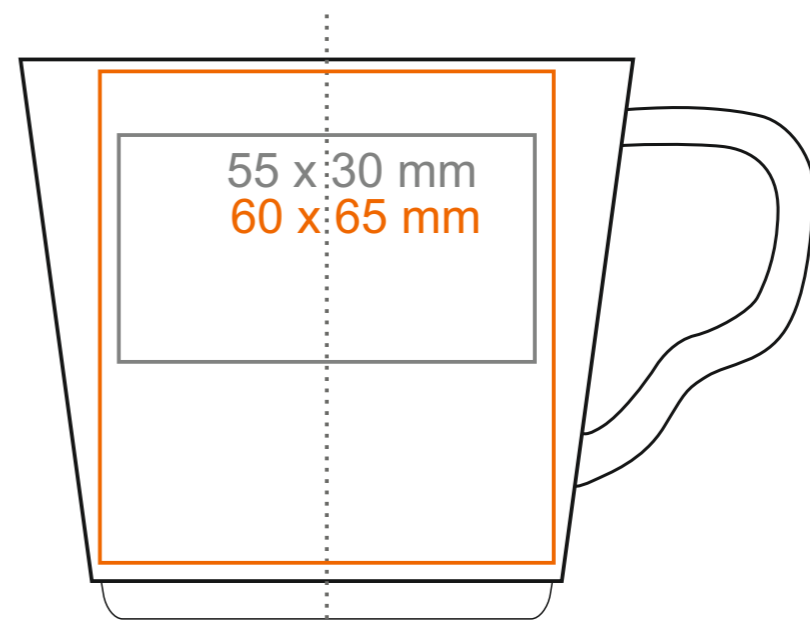

C_244 Prince set

220 ml / h: 74 mm / Ø 81 mm

piattino Ø 150 mm

Stampa sul manico
Stampa interna
Stampa sul fondo interno
Stampa sul fondo esterno

- 50 x 10 mm
- 40 x 20 mm
- Ø 30 mm
- Ø 35 mm

*Nel caso di progetti per la stampa a transfer oltre l'area di stampa standard, si prega di contattare il nostro ufficio commerciale.