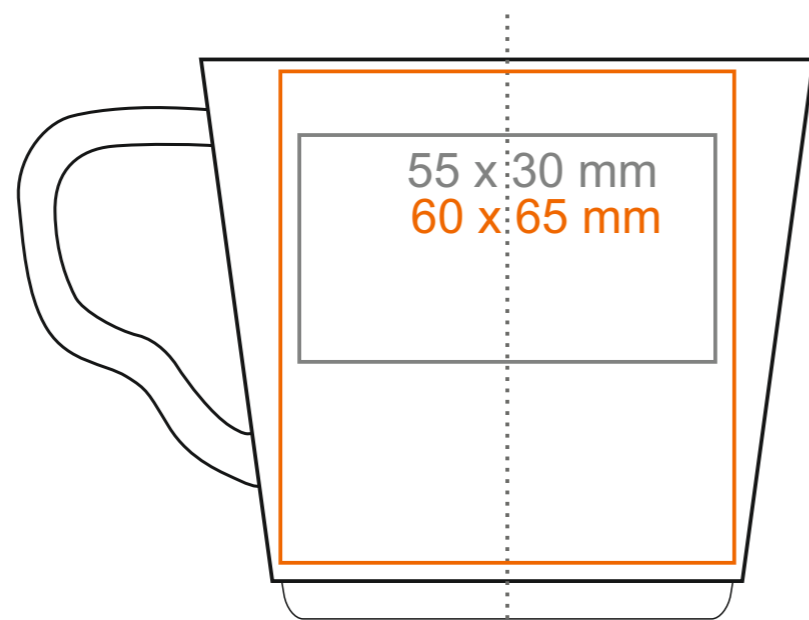

C_244 Prince set

220 ml / h: 74 mm / Ø 81 mm

piattino Ø 150 mm

Stampa sul manico
Stampa interna
Stampa sul fondo interno
Stampa sul fondo esterno

- 50 x 10 mm
- 40 x 20 mm
- Ø 30 mm
- Ø 35 mm

*Nel caso di progetti per la stampa a transfer oltre l'area di stampa standard, si prega di contattare il nostro ufficio commerciale.

[Come preparare il materiale di stampa?](#)

significato

— Stampa a Transfer
— Sensitive Touch
— Stampa Diretta