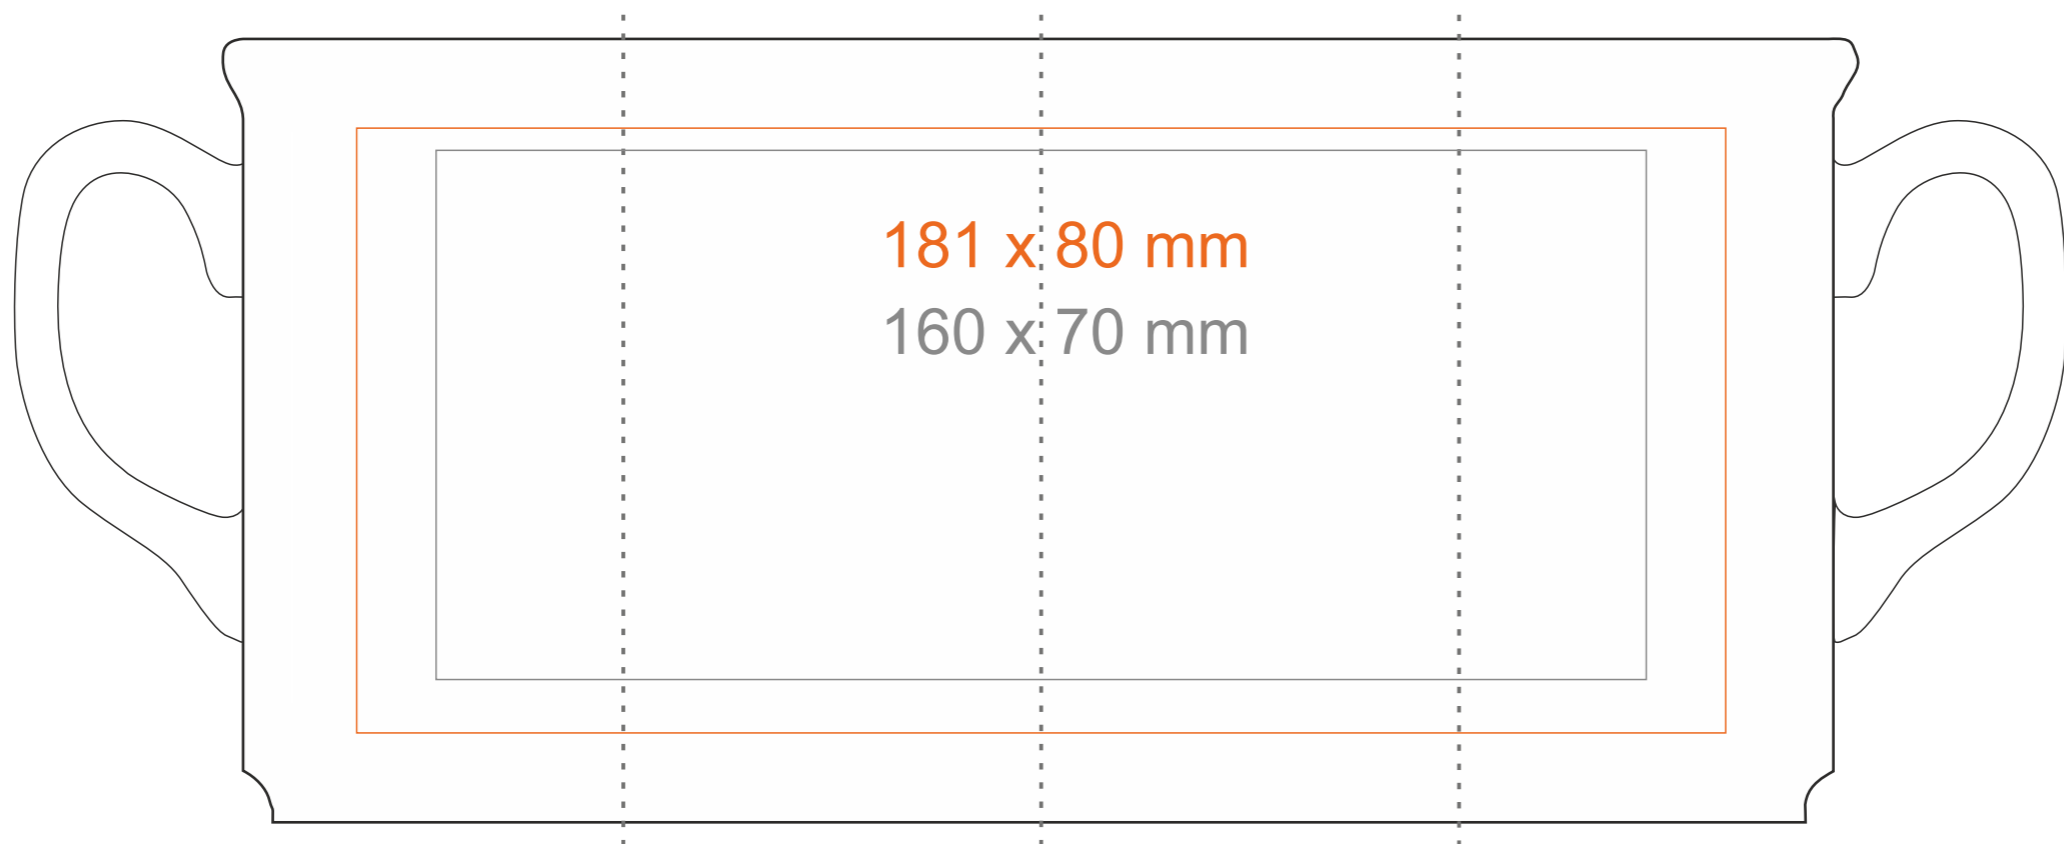

M_484 Santa

Capacità (interna) 0,2l

220 ml / h: 103 mm / Ø 72 mm

Stampa sul fondo esterno

Stampa sul manico
Stampa interna

- 40 x 6 mm
- 40 x 20 mm

*Nel caso di progetti per la stampa a transfer oltre l'area di stampa standard, si prega di contattare il nostro ufficio commerciale.

[Come preparare il materiale di stampa?](#)

significato

- Stampa a Transfer
- Sensitive Touch
- Stampa Diretta