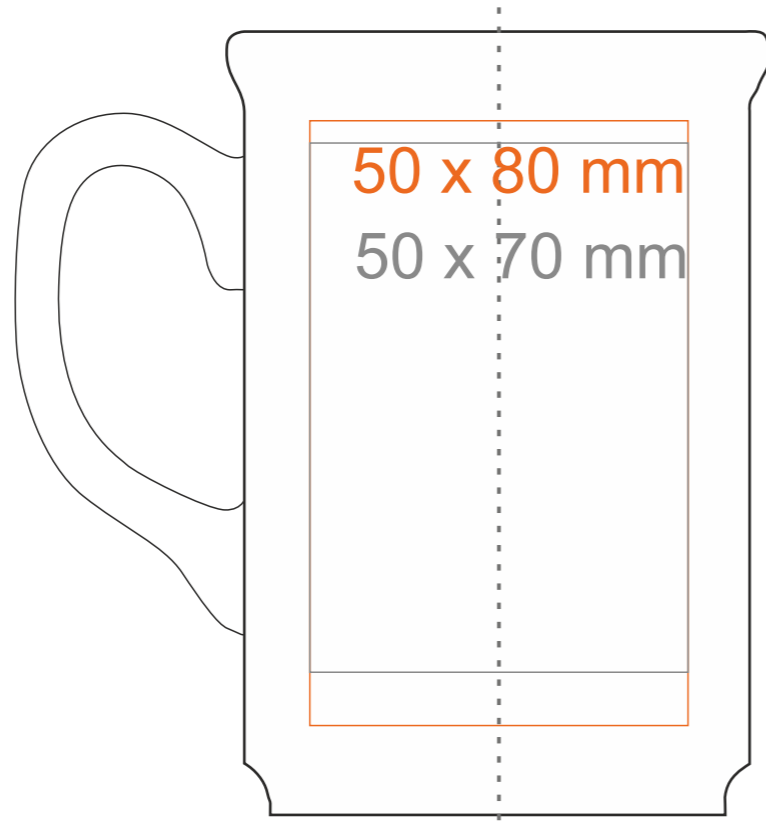

M_484 Santa

Capacità (interna) 0,2l

220 ml / h: 103 mm / Ø 72 mm

Stampa sul fondo esterno

Stampa sul manico
Stampa interna

- 40 x 6 mm
- 40 x 20 mm

*Nel caso di progetti per la stampa a transfer oltre l'area di stampa standard, si prega di contattare il nostro ufficio commerciale.

[Come preparare il materiale di stampa?](#)

significato

- Stampa a Transfer
- Sensitive Touch
- Stampa Diretta