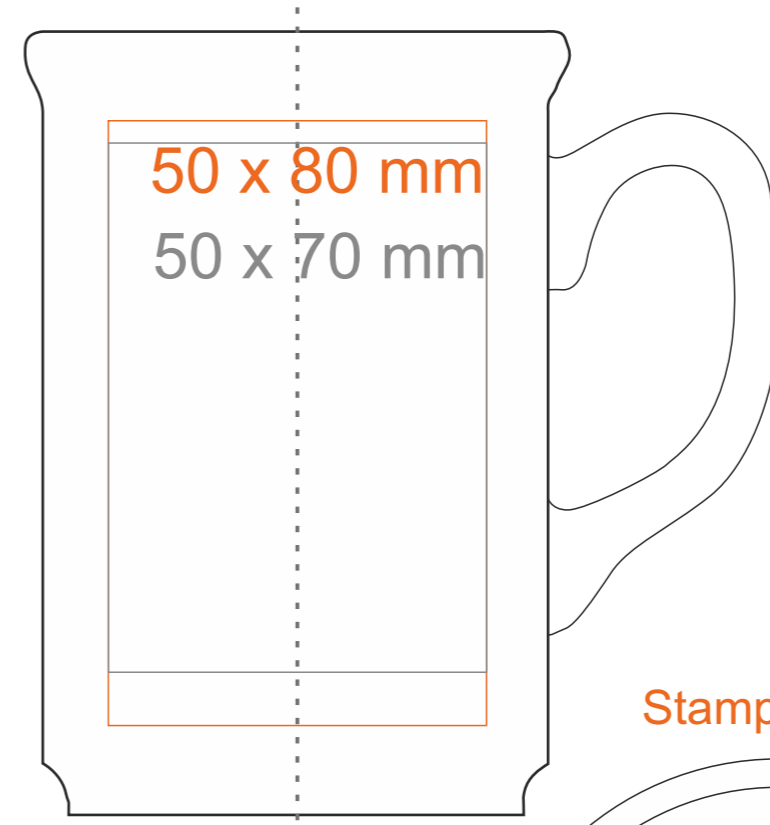

M_484 Santa

Capacità (interna) 0,2l

220 ml / h: 103 mm / Ø 72 mm

Stampa sul fondo esterno

Stampa sul manico
Stampa interna

- 40 x 6 mm
- 40 x 20 mm

*Nel caso di progetti per la stampa a transfer oltre l'area di stampa standard, si prega di contattare il nostro ufficio commerciale.

[Come preparare il materiale di stampa?](#)

significato

- Stampa a Transfer
- Sensitive Touch
- Stampa Diretta